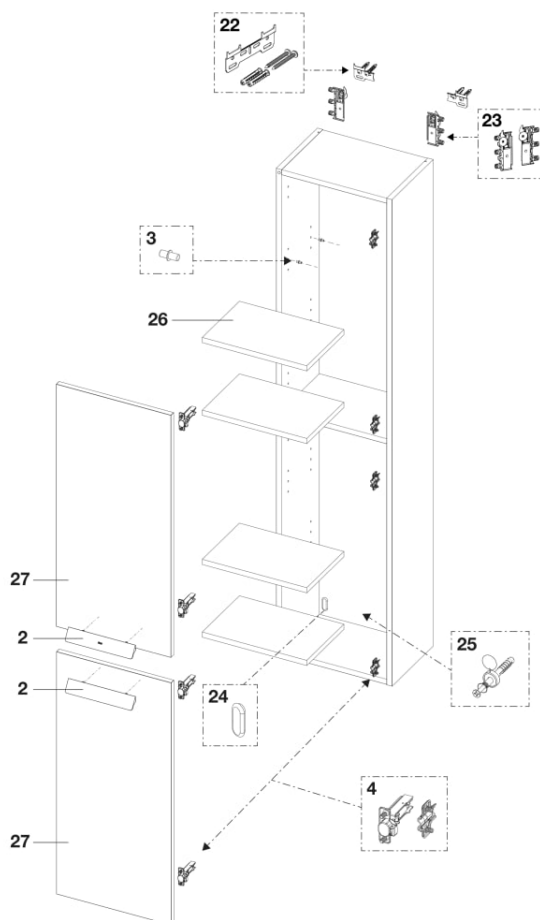

## Módulo coluna reversível

DIMENSÕES

Comprimento 345 mm  
Largura 250 mm  
Altura 1500 mm

CORES E ACABAMENTOS

■ 153 Cinzento antracite

**PECAS-DE-REPOSICAO**

Kit cabo Debba 200mm (2un)	AU0023000R	2	EUR 28,50	PRVP (SEM IVA)
Kit suporte de prateleira (4un)	AU0013900R	3	EUR 8,42	PRVP (SEM IVA)
Dobradiças para móveis coluna e armário de casa de banho Ø26mm (1 un)	AU0013600R	4	EUR 20,80	PRVP (SEM IVA)
Kit de ferragens + tampa do gabinete com espelho	AU0013800R	22	EUR 11,80	PRVP (SEM IVA)
Suportes de móvel (esq+dir) com tampas	AU0013700R	24	EUR 15,90	PRVP (SEM IVA)
Prateleira para móvel coluna Antracite	AU00160GAR	26	EUR 12,90	PRVP (SEM IVA)
Kit porta coluna reversível 1500mm antracite	AU00229GAR	27	EUR 49,20	PRVP (SEM IVA)